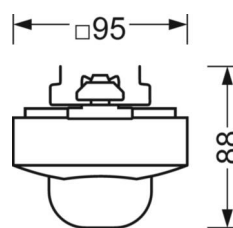

параметры

номер заказа	19152700224
код EAN	4020863465132
номер таможенного тарифа	85365080
Знак прохождения контроля	IP 54, HACCP DIN10500/Food/IFS-пригодность для применения/BRC, Indoor, CE
Особые свойства	Инновативный сервис

электротехника

Балласт	easy22
сетевое напряжение	230V/50Hz

Механика

цвет корпуса	черный RAL 9005
размеры (LxWxH/DxH)	765mm x 95mm x 88mm
вес (нетто)	0.9kg
Вид монтажа	сборка трековых систем, Потолочная световая конструкция, Структура подвесного светильника

размеры

L	765 mm	Длина
W	95 mm	Ширина
H	88 mm	Высота

DEEP-LINK

<https://www.regiolux.de/ru/article/19152700224>